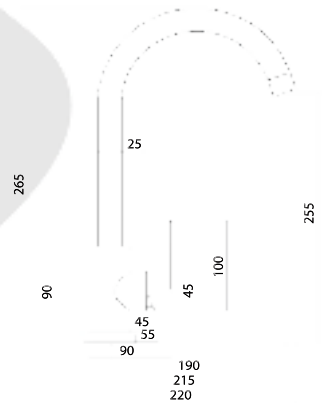

СЛ-ОД-Ж22

Смеситель для мойки с высоким изливом, одноручный

Материал корпуса: нержавеющая сталь
Материал ручки: металл
Цвет: стальной
Тип затвора: керамический картридж Ø35 мм, угол поворота 100°
Тип крепления: универсальная монтажная гайка
Тип подводки для воды: гибкая подводка из нержавеющей стали, L=400 мм
Тип аэратора: металлический с пластиковой сеткой

Больше информации на сайте:

СЛ-ОД-Ж25

Смеситель для мойки с гибким изливом, одноручный

Материал корпуса: нержавеющая сталь
Материал ручки: металл
Цвет: стальной
Тип затвора: керамический картридж Ø35 мм, угол поворота 100°
Тип крепления: универсальная монтажная гайка
Тип подводки для воды: гибкая подводка из нержавеющей стали, L=400 мм
Тип аэратора: пластиковый, 2 режима
Тип излива: гибкий

Больше информации на сайте:

СЛ-ОД-Ж27

Смеситель для мойки с высоким изливом, черный, одноручный

Материал корпуса: нержавеющая сталь
Материал ручки: металл
Цвет: черный
Тип затвора: керамический картридж Ø35 мм, угол поворота 100°
Тип крепления: универсальная монтажная гайка
Тип подводки для воды: гибкая подводка из нержавеющей стали, L=400 мм
Тип аэратора: металлический с пластиковой сеткой

Больше информации на сайте:

СЛ-ОД-Ж31

Смеситель для ванны универсальный, одноручный

Материал корпуса: нержавеющая сталь
Материал ручки: металл
Цвет: стальной
Тип затвора: керамический картридж Ø35 мм, угол поворота 100°
Тип крепления: эксцентрики, отражатели
Тип дивертора: флажковый, поворотный
Тип шланга: нержавеющая сталь, двойной замок, L=1500мм
Тип лейки: лейка душевая, 1 режим
Тип аэратора: металлический с пластиковой сеткой

Больше информации на сайте: