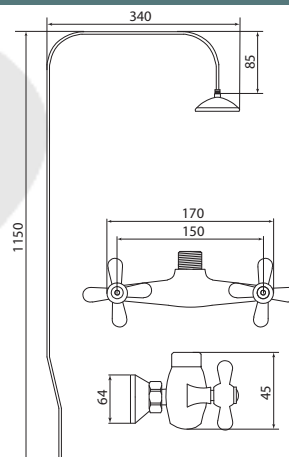

Открыть
ВМ-
модель:

Больше
информации
на сайте: