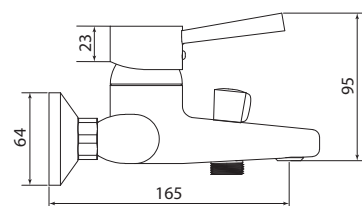

СЛ-ОД-Д28

Смеситель для мойки с высоким корпусом и изливом

Материал корпуса: латунь
Материал ручки: металл
Цвет: хром
Тип затвора: керамический картридж Ø40 мм, угол поворота 100°
Тип крепления: универсальная монтажная гайка
Тип подводки для воды: гибкая подводка в двухцветной оплетке из фибронеилона, L=500 мм
Тип аэратора: пластиковый в металлическом корпусе

Больше информации на сайте:

СЛ-ОД-Д30

Смеситель для ванны с коротким литым изливом, одноручный

Материал корпуса: латунь
Материал ручки: металл
Цвет: хром
Тип затвора: керамический картридж Ø40 мм, угол поворота 100°
Тип крепления: эксцентрики, отражатели
Тип дивертора: флажковый, поворотный
Тип шланга: нержавеющая сталь, двойной замок, L=1500 мм
Тип лейки: лейка душевая, 1 режим
Тип аэратора: пластиковый, монетарный

Открыть BIM-модель:

Больше информации на сайте:

СЛ-ОД-Д31

Смеситель для ванны универсальный, одноручный

Материал корпуса: латунь
Материал ручки: металл
Цвет: хром
Тип затвора: керамический картридж Ø40 мм, угол поворота 100°
Тип крепления: эксцентрики, отражатели
Тип дивертора: флажковый, поворотный
Тип шланга: нержавеющая сталь, двойной замок, L=1500 мм
Тип лейки: лейка душевая, 1 режим
Тип аэратора: пластиковый, монетарный
Тип крепления лейки: настенное

Открыть BIM-модель:

Больше информации на сайте:

СЛ-ОД-Д40

Смеситель для душа, одноручный

Материал корпуса: латунь
Материал ручки: металл
Цвет: хром
Тип затвора: керамический картридж Ø40 мм, угол поворота 100°
Тип крепления: эксцентрики, отражатели, пара
Тип шланга: нержавеющая сталь, двойной замок, L=1500 мм
Тип лейки: лейка душевая, 1 режим
Тип крепления лейки: настенное

Открыть BIM-модель:

Больше информации на сайте: