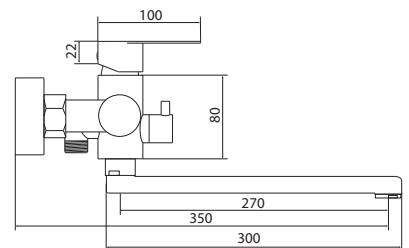

Больше информации на сайте:

**Материал корпуса:** нержавеющая сталь  
**Материал ручки:** металл  
**Цвет:** стальной  
**Тип затвора:** керамический картридж Ø35 мм, угол поворота 100°  
**Тип крепления:** эксцентрики, отражатели  
**Тип шланга:** нержавеющая сталь, двойной замок, L=1500мм  
**Тип лейки:** лейка душевая, тропический душ