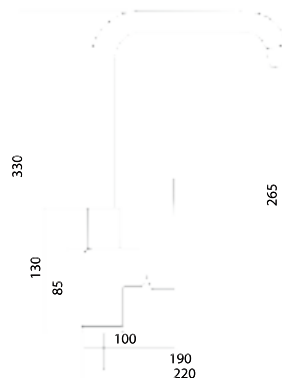

Материал корпуса: латунь
Материал ручки: металл
Цвет: хром
Тип затвора: керамический картридж Ø35 мм, угол поворота 100°
Тип крепления: универсальная монтажная гайка
Тип подводки для воды: гибкая подводка в двухцветной оплетке из фибронеилона, L=500 мм
Тип аэратора: пластиковый в металлическом корпусе