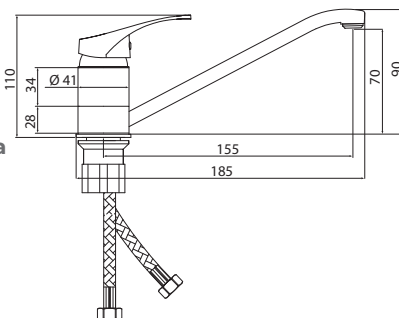

Открыть
ВМ-
модель:

Больше
информации
на сайте: