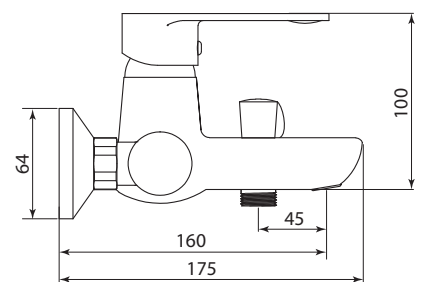

## СЛ-ОД-Л30

Смеситель для ванны с коротким литым изливом, одноручный

**Материал корпуса:** латунь  
**Материал ручки:** металл  
**Цвет:** хром  
**Тип затвора:** керамический картридж Ø35 мм, угол поворота 100°  
**Тип крепления:** эксцентрики, отражатели  
**Тип дивертора:** флажковый, поворотный  
**Тип шланга:** нержавеющая сталь, двойной замок, L=1500 мм  
**Тип лейки:** душевая, 1 режим  
**Тип аэратора:** пластиковый, монетарный