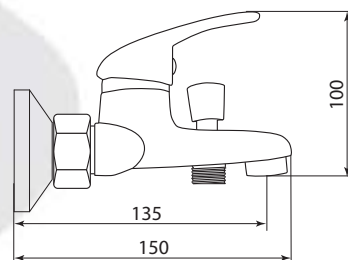

Открыть
ВИМ-
модель:

Больше
информации
на сайте: