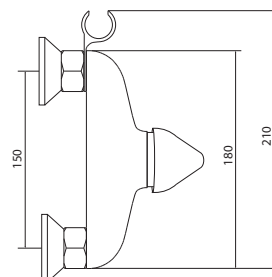

СЛ-ОД-В40

Смеситель для душа, настенный, одноручный

Материал корпуса: латунь
Материал ручки: металл
Цвет: хром
Тип затвора: керамический картридж Ø35 мм, угол поворота 100°
Тип крепления: эксцентрики, отражатели
Тип шланга: нержавеющая сталь, двойной замок, L=1500мм
Тип лейки: лейка душевая, 1 режим
Тип крепления лейки: на корпусе смесителя, настенный

Больше информации на сайте:

СЛ-ОД-В41

Смеситель для биде, настенный, одноручный

Материал корпуса: латунь
Материал ручки: металл
Цвет: хром
Тип затвора: керамический картридж Ø35 мм, угол поворота 100°
Тип крепления: эксцентрики, отражатели
Тип шланга: нержавеющая сталь, двойной замок, L=1500мм
Тип лейки: лейка для биде
Тип крепления лейки: на корпусе смесителя, настенный

Больше информации на сайте: