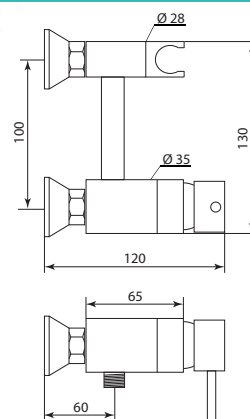

СЛ-ОД-Д51

Смеситель для биде настенный, одноручный

Материал корпуса: латунь
Материал ручки: металл
Цвет: хром
Тип затвора: керамический картридж Ø25 мм, угол поворота 100°
Тип крепления: эксцентрики, отражатели, пара
Тип шланга: нержавеющая сталь, двойной замок, L=1500мм
Тип лейки: лейка для биде
Тип крепления лейки: на корпусе

Открыть
ВИМ-
модель:

Больше
информации
на сайте:

СЛ-ОД-Д52

Смеситель для биде настенный, одноручный

Материал корпуса: латунь
Материал ручки: металл
Цвет: хром
Тип затвора: керамический картридж Ø25 мм, угол поворота 100°
Тип крепления: эксцентрик + отражатель
Тип шланга: нержавеющая сталь, двойной замок, L=1500мм
Тип лейки: лейка для биде
Тип крепления лейки: на корпусе

Больше
информации
на сайте: