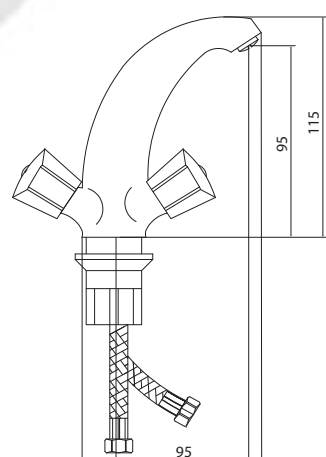

СЛ-ДВ-Е10

Смеситель для умывальника с литым изливом, двуручный

Материал корпуса: латунь
Материал ручки: металл
Цвет: хром
Тип затвора: вентильные головки с керамическими пластинами, угол поворота 90°
Тип крепления: универсальная монтажная гайка
Тип подводки для воды: гибкая подводка в двухцветной оплетке из фибронейлона, L=500 мм
Тип аэратора: пластиковый, монетарный

Больше информации на сайте:

СЛ-ДВ-Е30

Смеситель для ванны с коротким литым изливом, двуручный

Материал корпуса: латунь
Материал ручки: металл
Цвет: хром
Тип затвора: вентильные головки с керамическими пластинами, угол поворота 90°
Тип дивертора: флажковый, поворотный
Тип крепления: эксцентрики, отражатели
Тип шланга: нержавеющая сталь, двойной замок, L=1500мм
Тип лейки: лейка душевая, 1 режим
Тип крепления лейки: крепление на корпусе смесителя, крепление настенное

Больше информации на сайте:

СЛ-ДВ-Е31

Смеситель для ванны универсальный, двуручный

Материал корпуса: латунь
Материал ручки: металл
Цвет: хром
Тип затвора: вентильные головки с керамическими пластинами, угол поворота 90°
Тип дивертора: флажковый, поворотный
Тип крепления: эксцентрики, отражатели
Тип шланга: нержавеющая сталь, двойной замок, L=1500мм
Тип лейки: лейка душевая, 1 режим
Тип крепления лейки: крепление на корпусе смесителя, крепление настенное

Больше информации на сайте: