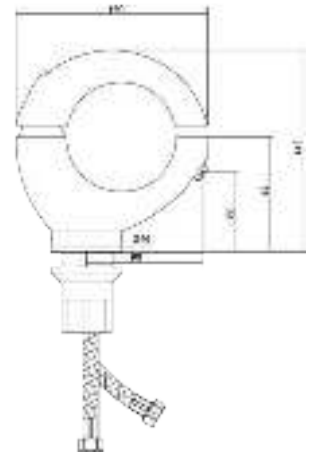

СЛ-ОД-С10

Смеситель для умывальника с литым изливом, одноручный

серия

C

Материал корпуса: латунь
Материал ручки: металл
Цвет: хром
Тип затвора: керамический картридж Ø40 мм, угол поворота 100°
Тип крепления: универсальная монтажная гайка
Тип подводки для воды: гибкая подводка в двухцветной оплетке из фибронеилона, L=500 мм
Тип аэратора: пластиковый, монетарный

Больше информации на сайте:

СЛ-ОД-С1Б

Смеситель для умывальника с литым изливом, одноручный

Материал корпуса: латунь
Материал ручки: металл
Цвет: бронзовый
Тип затвора: керамический картридж Ø40 мм, угол поворота 100°
Тип крепления: универсальная монтажная гайка
Тип подводки для воды: гибкая подводка в двухцветной оплетке из фибронеилона, L=500 мм
Тип аэратора: пластиковый, монетарный

Больше информации на сайте:

СЛ-ОД-С1З

Смеситель для умывальника с литым изливом, одноручный

Материал корпуса: латунь
Материал ручки: металл
Цвет: золотой
Тип затвора: керамический картридж Ø40 мм, угол поворота 100°
Тип крепления: универсальная монтажная гайка
Тип подводки для воды: гибкая подводка в двухцветной оплетке из фибронеилона, L=500 мм
Тип аэратора: пластиковый, монетарный

Больше информации на сайте:

СЛ-ОД-С1Ч

Смеситель для умывальника с литым изливом, одноручный

Материал корпуса: латунь
Материал ручки: металл
Цвет: черный
Тип затвора: керамический картридж Ø40 мм, угол поворота 100°
Тип крепления: универсальная монтажная гайка
Тип подводки для воды: гибкая подводка в двухцветной оплетке из фибронеилона, L=500 мм
Тип аэратора: пластиковый, монетарный

Больше информации на сайте: