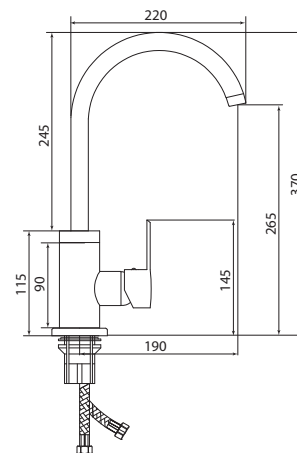

Открыть
ВИМ-
модель:

Больше
информации
на сайте: