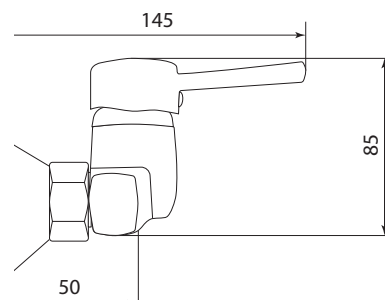

СЛ-ОД-Д28

Смеситель для мойки с высоким корпусом и изливом

Материал корпуса: латунь
Материал ручки: металл
Цвет: хром
Тип затвора: керамический картридж Ø40 мм, угол поворота 100°
Тип крепления: универсальная монтажная гайка
Тип подводки для воды: гибкая подводка в двухцветной оплетке из фибронеилона, L=500 мм
Тип аэратора: пластиковый в металлическом корпусе

Больше информации на сайте:

СЛ-ОД-Д30

Смеситель для ванны с коротким литым изливом, одноручный

Материал корпуса: латунь
Материал ручки: металл
Цвет: хром
Тип затвора: керамический картридж Ø40 мм, угол поворота 100°
Тип крепления: эксцентрики, отражатели
Тип дивертора: флажковый, поворотный
Тип шланга: нержавеющая сталь, двойной замок, L=1500 мм
Тип лейки: лейка душевая, 1 режим
Тип аэратора: пластиковый, монетарный

Открыть BIM-модель:

Больше информации на сайте:

СЛ-ОД-Д31

Смеситель для ванны универсальный, одноручный

Материал корпуса: латунь
Материал ручки: металл
Цвет: хром
Тип затвора: керамический картридж Ø40 мм, угол поворота 100°
Тип крепления: эксцентрики, отражатели
Тип дивертора: флажковый, поворотный
Тип шланга: нержавеющая сталь, двойной замок, L=1500 мм
Тип лейки: лейка душевая, 1 режим
Тип аэратора: пластиковый, монетарный
Тип крепления лейки: настенное

Открыть BIM-модель:

Больше информации на сайте:

СЛ-ОД-Д40

Смеситель для душа, одноручный

Материал корпуса: латунь
Материал ручки: металл
Цвет: хром
Тип затвора: керамический картридж Ø40 мм, угол поворота 100°
Тип крепления: эксцентрики, отражатели, пара
Тип шланга: нержавеющая сталь, двойной замок, L=1500 мм
Тип лейки: лейка душевая, 1 режим
Тип крепления лейки: настенное

Открыть BIM-модель:

Больше информации на сайте: