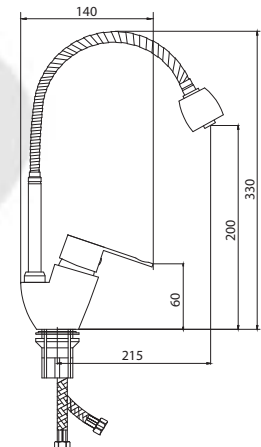

Открыть
ВИМ-
модель:

Больше
информации
на сайте: