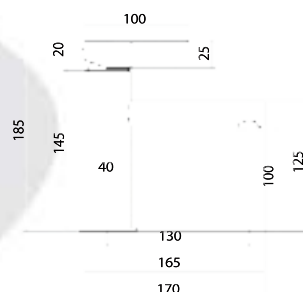

## Направление **СТАЛЬ**

Лаконичность и основательность

серия  
**Ж**  
СЛ-ОД-Ж10

Смеситель для умывальника с литым изливом, одноручный

**Материал корпуса:** нержавеющая сталь  
**Материал ручки:** металл  
**Цвет:** стальной  
**Тип затвора:** керамический картридж Ø35 мм, угол поворота 100°  
**Тип крепления:** универсальная монтажная гайка  
**Тип подводки для воды:** гибкая подводка из нержавеющей стали, L=400 мм  
**Тип аэратора:** металлический с пластиковой сеткой