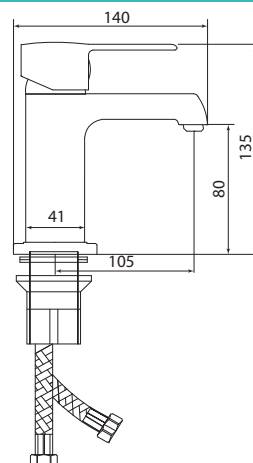

Открыть
ВИМ-
модель:

Больше
информации
на сайте: