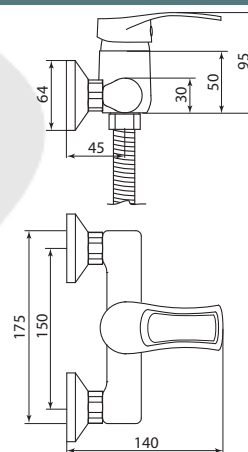

## СЛ-ОД-Ц40

Смеситель для душа настенный, одноручный

**Материал корпуса:** латунь  
**Материал ручки:** металл  
**Цвет:** хром  
**Тип затвора:** керамический картридж Ø40 мм, угол поворота 100°  
**Тип крепления:** эксцентрики, отражатели  
**Тип шланга:** нержавеющая сталь, двойной замок, L=1500мм  
**Тип лейки:** лейка душевая, 1 режим  
**Тип крепления лейки:** настенный