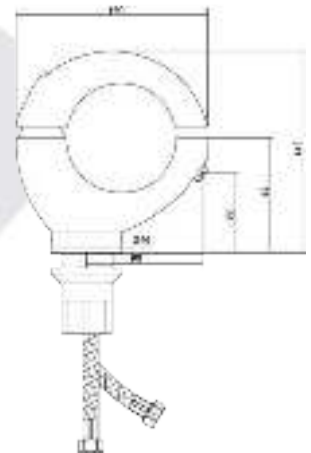

СЛ-ОД-С10

Смеситель для умывальника с литым изливом, одноручный

серия

C

Материал корпуса: латунь
Материал ручки: металл
Цвет: хром
Тип затвора: керамический картридж Ø40 мм, угол поворота 100°
Тип крепления: универсальная монтажная гайка
Тип подводки для воды: гибкая подводка в двухцветной оплетке из фибронеилона, L=500 мм
Тип аэратора: пластиковый, монетарный

Больше информации на сайте:

СЛ-ОД-С1Б

Смеситель для умывальника с литым изливом, одноручный

Материал корпуса: латунь
Материал ручки: металл
Цвет: бронзовый
Тип затвора: керамический картридж Ø40 мм, угол поворота 100°
Тип крепления: универсальная монтажная гайка
Тип подводки для воды: гибкая подводка в двухцветной оплетке из фибронеилона, L=500 мм
Тип аэратора: пластиковый, монетарный

Больше информации на сайте:

СЛ-ОД-С1З

Смеситель для умывальника с литым изливом, одноручный

Материал корпуса: латунь
Материал ручки: металл
Цвет: золотой
Тип затвора: керамический картридж Ø40 мм, угол поворота 100°
Тип крепления: универсальная монтажная гайка
Тип подводки для воды: гибкая подводка в двухцветной оплетке из фибронеилона, L=500 мм
Тип аэратора: пластиковый, монетарный

Больше информации на сайте:

СЛ-ОД-С1Ч

Смеситель для умывальника с литым изливом, одноручный

Материал корпуса: латунь
Материал ручки: металл
Цвет: черный
Тип затвора: керамический картридж Ø40 мм, угол поворота 100°
Тип крепления: универсальная монтажная гайка
Тип подводки для воды: гибкая подводка в двухцветной оплетке из фибронеилона, L=500 мм
Тип аэратора: пластиковый, монетарный

Больше информации на сайте: