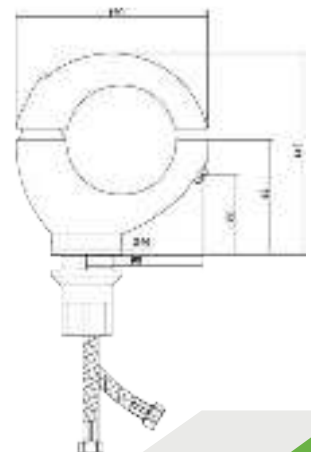

СЛ-ОД-С10

Смеситель для умывальника с литым изливом, одноручный

серия

C

Материал корпуса: латунь
Материал ручки: металл
Цвет: хром
Тип затвора: керамический картридж Ø40 мм, угол поворота 100°
Тип крепления: универсальная монтажная гайка
Тип подводки для воды: гибкая подводка в двухцветной оплетке из фибронеилона, L=500 мм
Тип аэратора: пластиковый, монетарный

Больше информации на сайте:

СЛ-ОД-С1Б

Смеситель для умывальника с литым изливом, одноручный

Материал корпуса: латунь
Материал ручки: металл
Цвет: бронзовый
Тип затвора: керамический картридж Ø40 мм, угол поворота 100°
Тип крепления: универсальная монтажная гайка
Тип подводки для воды: гибкая подводка в двухцветной оплетке из фибронеилона, L=500 мм
Тип аэратора: пластиковый, монетарный

Больше информации на сайте:

СЛ-ОД-С1З

Смеситель для умывальника с литым изливом, одноручный

Материал корпуса: латунь
Материал ручки: металл
Цвет: золотой
Тип затвора: керамический картридж Ø40 мм, угол поворота 100°
Тип крепления: универсальная монтажная гайка
Тип подводки для воды: гибкая подводка в двухцветной оплетке из фибронеилона, L=500 мм
Тип аэратора: пластиковый, монетарный

Больше информации на сайте:

СЛ-ОД-С1Ч

Смеситель для умывальника с литым изливом, одноручный

Материал корпуса: латунь
Материал ручки: металл
Цвет: черный
Тип затвора: керамический картридж Ø40 мм, угол поворота 100°
Тип крепления: универсальная монтажная гайка
Тип подводки для воды: гибкая подводка в двухцветной оплетке из фибронеилона, L=500 мм
Тип аэратора: пластиковый, монетарный

Больше информации на сайте: