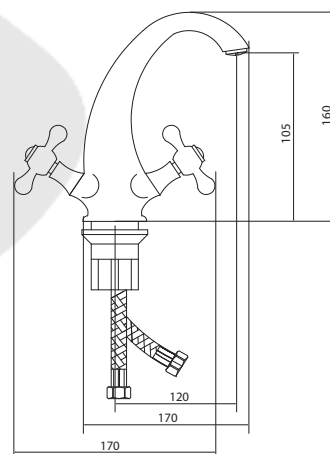

СЛ-ДВ-А10

Смеситель для умывальника с литым изливом, двухручный

серия

А

Материал корпуса: латунь
Материал ручки: металл
Цвет: хром
Тип затвора: вентильные головки с керамическими пластинами, угол поворота 90°
Тип крепления: универсальная монтажная гайка
Тип подводки для воды: гибкая подводка в двухцветной оплетке из фибронеилона, L=500 мм
Тип аэратора: пластиковый, монетарный

Больше информации на сайте:

СЛ-ДВ-А13

Смеситель для умывальника с литым изливом, двухручный

Материал корпуса: латунь
Материал ручки: металл
Цвет: золотой
Тип затвора: вентильные головки с керамическими пластинами, угол поворота 90°
Тип крепления: универсальная монтажная гайка
Тип подводки для воды: гибкая подводка в двухцветной оплетке из фибронеилона, L=500 мм
Тип аэратора: пластиковый, монетарный

Больше информации на сайте:

СЛ-ДВ-А1Х

Смеситель для умывальника с литым изливом, двухручный

Материал корпуса: латунь
Материал ручки: металл
Цвет: черный хром
Тип затвора: вентильные головки с керамическими пластинами, угол поворота 90°
Тип крепления: универсальная монтажная гайка
Тип подводки для воды: гибкая подводка в двухцветной оплетке из фибронеилона, L=500 мм
Тип аэратора: пластиковый, монетарный

Больше информации на сайте:

СЛ-ДВ-А30

Смеситель для ванны с коротким литым изливом, двухручный

Материал корпуса: латунь
Материал ручки: металл
Цвет: хром
Тип затвора: вентильные головки с керамическими пластинами, угол поворота 90°
Тип дивертора: флажковый, поворотный
Тип крепления: эксцентрики, отражатели
Тип шланга: нержавеющая сталь, двойной замок, L=1500 мм
Тип крепления лейки: крепление на корпусе смесителя, крепление настенное

Больше информации на сайте: