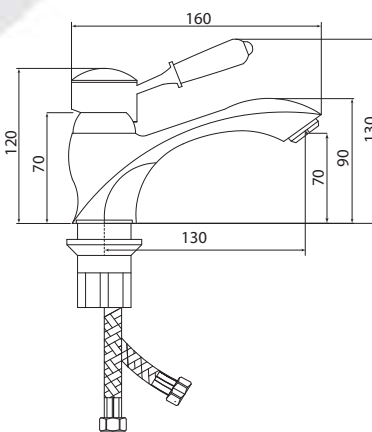

## СЛ-ОД-М10

Смеситель для умывальника с литым изливом, одноручный

**Материал корпуса:** латунь  
**Материал ручки:** металл, пластик  
**Цвет:** хром, белый  
**Тип затвора:** керамический картридж Ø40 мм, угол поворота 100°  
**Тип крепления:** универсальная монтажная гайка  
**Тип подводки для воды:** гибкая подводка в двухцветной оплетке из фибронейлона, L=500 мм  
**Тип аэратора:** пластиковый, монетарный