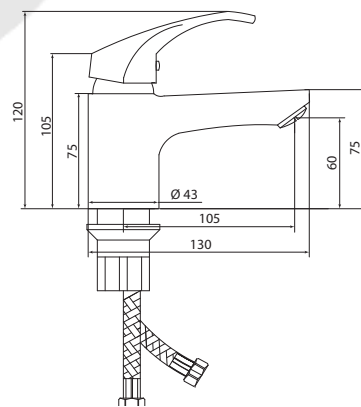

## СЛ-ОД-К10

Смеситель для умывальника с литым изливом, одноручный

серия

К

**Материал корпуса:** латунь  
**Материал ручки:** металл  
**Цвет:** хром  
**Тип затвора:** керамический картридж Ø40 мм, угол поворота 100°  
**Тип крепления:** универсальная монтажная гайка  
**Тип подводки для воды:** гибкая подводка в двухцветной оплетке из фибронеилона, L=500 мм  
**Тип аэратора:** пластиковый, монетарный