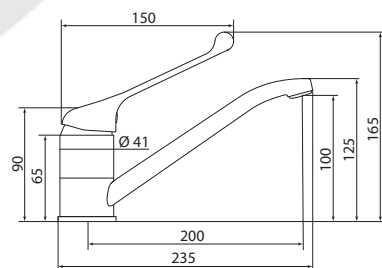

Больше информации на сайте: