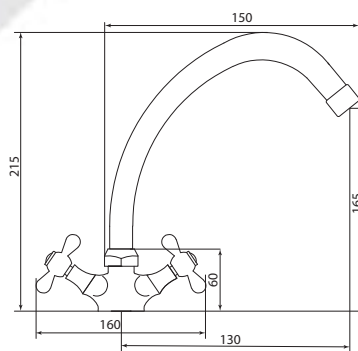

Материал корпуса: латунь
Материал ручки: пластик
Цвет: хром
Тип затвора: вентильные головки с керамическими пластинами, угол поворота 90°
Тип крепления: монтажный комплект со шпилькой
Тип подводки для воды: гибкая подводка из нержавеющей стали, L=400 мм
Тип аэратора: пластиковый с металлическими сетками

Открыть
BIM-
модель:

Больше
информации
на сайте:

СЛ-ОД-013

Кран для холодной воды

Материал корпуса: латунь
Материал ручки: пластик
Цвет: хром
Тип затвора: вентильная головка с керамическими пластинами, угол поворота 90°
Тип крепления: монтажная гайка Ø 38 мм
Тип подводки для воды: гибкая подводка из нержавеющей стали, L=400 мм
Тип аэратора: пластиковый с металлическими сетками

Больше
информации
на сайте:

СЛ-ДВ-024

Смеситель для мойки настенный, двуручный

Материал корпуса: латунь
Материал ручки: пластик
Цвет: хром
Тип затвора: вентильные головки с керамическими пластинами, угол поворота 90°
Тип крепления: эксцентрики, отражатели
Тип аэратора: пластиковый с металлическими сетками

Открыть
BIM-
модель:

Больше
информации
на сайте:

СЛ-ДВ-025

Смеситель для кухни с гибким изливом, двуручный

Материал корпуса: латунь
Материал ручки: пластик
Цвет: хром
Тип затвора: вентильные головки с керамическими пластинами, угол поворота 90°
Тип крепления: универсальная монтажная гайка
Тип подводки для воды: гибкая подводка из нержавеющей стали, L=400 мм
Тип аэратора: пластиковый, 2 режима

Больше
информации
на сайте: