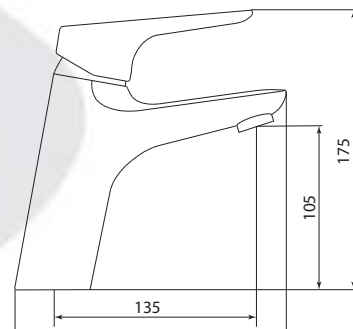

## СЛ-ОД-Г10

Смеситель для умывальника с литым изливом, одноручный

**Материал корпуса:** латунь  
**Материал ручки:** металл  
**Цвет:** хром  
**Тип затвора:** керамический картридж Ø40 мм, угол поворота 100°  
**Тип крепления:** универсальная монтажная гайка  
**Тип подводки для воды:** гибкая подводка в двухцветной оплетке из фибронеилона, L=500 мм  
**Тип аэратора:** пластиковый в металлическом корпусе