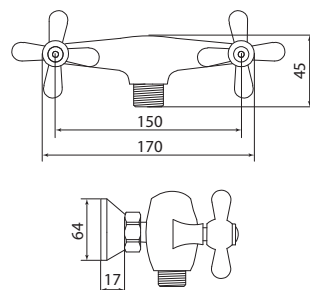

Больше
информации
на сайте: