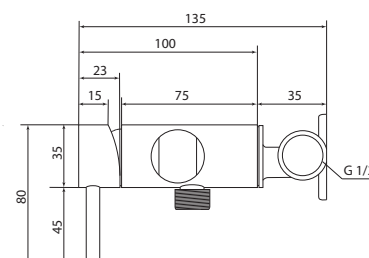

СЛ-ОД-Д51

Смеситель для биде настенный, одноручный

Материал корпуса: латунь
Материал ручки: металл
Цвет: хром
Тип затвора: керамический картридж Ø25 мм, угол поворота 100°
Тип крепления: эксцентрики, отражатели, пара
Тип шланга: нержавеющая сталь, двойной замок, L=1500мм
Тип лейки: лейка для биде
Тип крепления лейки: на корпусе

Открыть
ВИМ-
модель:

Больше
информации
на сайте:

СЛ-ОД-Д52

Смеситель для биде настенный, одноручный

Материал корпуса: латунь
Материал ручки: металл
Цвет: хром
Тип затвора: керамический картридж Ø25 мм, угол поворота 100°
Тип крепления: эксцентрик + отражатель
Тип шланга: нержавеющая сталь, двойной замок, L=1500мм
Тип лейки: лейка для биде
Тип крепления лейки: на корпусе

Больше
информации
на сайте: