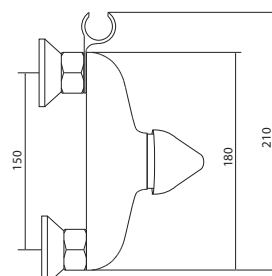

СЛ-ОД-В40

Смеситель для душа, настенный, одноручный

Материал корпуса: латунь
Материал ручки: металл
Цвет: хром
Тип затвора: керамический картридж Ø35 мм, угол поворота 100°
Тип крепления: эксцентрики, отражатели
Тип шланга: нержавеющая сталь, двойной замок, L=1500мм
Тип лейки: лейка душевая, 1 режим
Тип крепления лейки: на корпусе смесителя, настенный

Больше информации на сайте:

СЛ-ОД-В41

Смеситель для биде, настенный, одноручный

Материал корпуса: латунь
Материал ручки: металл
Цвет: хром
Тип затвора: керамический картридж Ø35 мм, угол поворота 100°
Тип крепления: эксцентрики, отражатели
Тип шланга: нержавеющая сталь, двойной замок, L=1500мм
Тип лейки: лейка для биде
Тип крепления лейки: на корпусе смесителя, настенный

Больше информации на сайте: