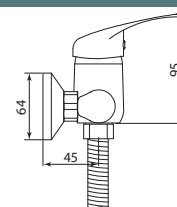

СЛ-ОД-П40

Смеситель для душа настенный, одноручный

Материал корпуса: латунь
Материал ручки: металл
Цвет: хром
Тип затвора: керамический картридж Ø35 мм, угол поворота 100°
Тип крепления: эксцентрики, отражатели
Тип шланга: нержавеющая сталь, двойной замок, L=1500мм
Тип лейки: лейка душевая, 1 режим
Тип крепления лейки: настенный

Открыть
ВИМ-
модель:

Больше
информации
на сайте:

СЛ-ОД-П51

Смеситель для биде настенный, одноручный

Материал корпуса: латунь
Материал ручки: металл
Цвет: хром
Тип затвора: керамический картридж Ø35 мм, угол поворота 100°
Тип крепления: эксцентрики, отражатели
Тип шланга: нержавеющая сталь, двойной замок, L=1500мм
Тип лейки: лейка для биде
Тип крепления лейки: настенный

Больше
информации
на сайте: