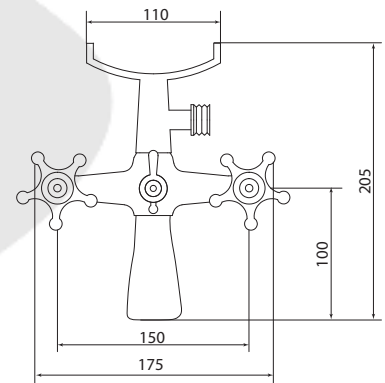

## СЛ-ДВ-И30

Смеситель для ванны с коротким литым изливом, двухручный

**Материал корпуса:** латунь  
**Материал ручки:** металл  
**Цвет:** хром  
**Тип затвора:** вентильные головки с керамическими пластинами, угол поворота 90°  
**Тип дивертора:** флажковый, поворотный  
**Тип крепления:** эксцентрики, отражатели  
**Тип шланга:** нержавеющая сталь, двойной замок, L=1500 мм  
**Тип лейки:** лейка душевая, 1 режим  
**Тип крепления лейки:** крепление на корпусе смесителя, крепление настенное