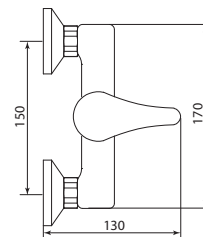

СЛ-ОД-П40

Смеситель для душа настенный, одноручный

Материал корпуса: латунь
Материал ручки: металл
Цвет: хром
Тип затвора: керамический картридж Ø35 мм, угол поворота 100°
Тип крепления: эксцентрики, отражатели
Тип шланга: нержавеющая сталь, двойной замок, L=1500мм
Тип лейки: лейка душевая, 1 режим
Тип крепления лейки: настенный

Открыть
ВИМ-
модель:

Больше
информации
на сайте:

СЛ-ОД-П51

Смеситель для биде настенный, одноручный

Материал корпуса: латунь
Материал ручки: металл
Цвет: хром
Тип затвора: керамический картридж Ø35 мм, угол поворота 100°
Тип крепления: эксцентрики, отражатели
Тип шланга: нержавеющая сталь, двойной замок, L=1500мм
Тип лейки: лейка для биде
Тип крепления лейки: настенный

Больше
информации
на сайте: