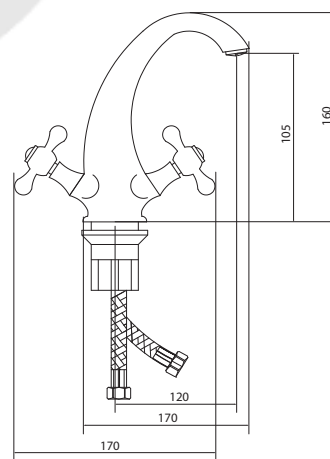

СЛ-ДВ-А10

Смеситель для умывальника с литым изливом, двухручный

серия

А

Материал корпуса: латунь
Материал ручки: металл
Цвет: хром
Тип затвора: вентильные головки с керамическими пластинами, угол поворота 90°
Тип крепления: универсальная монтажная гайка
Тип подводки для воды: гибкая подводка в двухцветной оплетке из фибронеилона, L=500 мм
Тип аэратора: пластиковый, монетарный

Больше информации на сайте:

СЛ-ДВ-А13

Смеситель для умывальника с литым изливом, двухручный

Материал корпуса: латунь
Материал ручки: металл
Цвет: золотой
Тип затвора: вентильные головки с керамическими пластинами, угол поворота 90°
Тип крепления: универсальная монтажная гайка
Тип подводки для воды: гибкая подводка в двухцветной оплетке из фибронеилона, L=500 мм
Тип аэратора: пластиковый, монетарный

Больше информации на сайте:

СЛ-ДВ-А1Х

Смеситель для умывальника с литым изливом, двухручный

Материал корпуса: латунь
Материал ручки: металл
Цвет: черный хром
Тип затвора: вентильные головки с керамическими пластинами, угол поворота 90°
Тип крепления: универсальная монтажная гайка
Тип подводки для воды: гибкая подводка в двухцветной оплетке из фибронеилона, L=500 мм
Тип аэратора: пластиковый, монетарный

Больше информации на сайте:

СЛ-ДВ-А30

Смеситель для ванны с коротким литым изливом, двухручный

Материал корпуса: латунь
Материал ручки: металл
Цвет: хром
Тип затвора: вентильные головки с керамическими пластинами, угол поворота 90°
Тип дивертора: флажковый, поворотный
Тип крепления: эксцентрики, отражатели
Тип шланга: нержавеющая сталь, двойной замок, L=1500 мм
Тип крепления лейки: крепление на корпусе смесителя, крепление настенное

Больше информации на сайте: