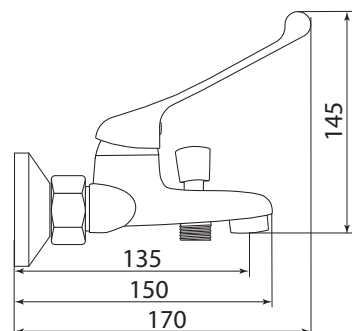

Больше информации на сайте: