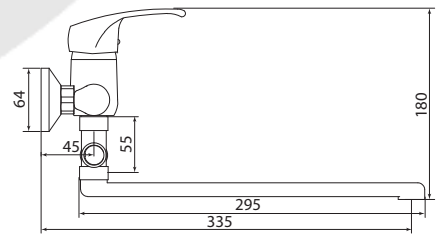

Материал корпуса: латунь
Материал ручки: металл
Цвет: хром
Тип затвора: керамический картридж Ø35 мм, угол поворота 100°
Тип крепления: эксцентрики, отражатели
Тип дивертора: кнопочный, вытяжной
Тип шланга: нержавеющая сталь, двойной замок, L=1500мм
Тип лейки: лейка душевая, 1 режим
Тип аэратора: пластиковый с металлическими сетками

Больше информации на сайте: