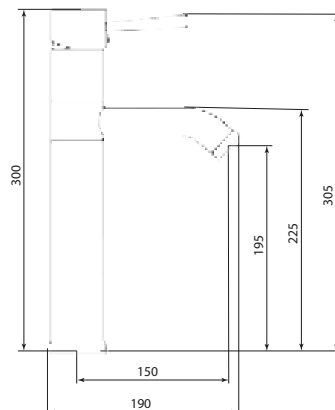

Открыть  
BIM-  
модель:

Больше  
информации  
на сайте:

СЛ-ОД-Д11

Смеситель для умывальника с высоким корпусом

**Материал корпуса:** латунь  
**Материал ручки:** металл  
**Цвет:** хром  
**Тип затвора:** керамический картридж Ø40 мм, угол поворота 100°  
**Тип крепления:** универсальная монтажная гайка  
**Тип подводки для воды:** гибкая подводка в двухцветной оплетке из фибронеилона, L=500 мм  
**Тип аэратора:** пластиковый в металлическом корпусе