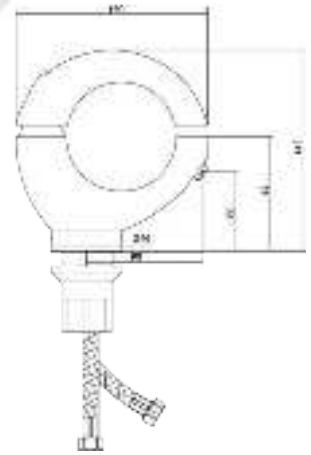

СЛ-ОД-С10

Смеситель для умывальника с литым изливом, одноручный

серия

C

Материал корпуса: латунь
Материал ручки: металл
Цвет: хром
Тип затвора: керамический картридж Ø40 мм, угол поворота 100°
Тип крепления: универсальная монтажная гайка
Тип подводки для воды: гибкая подводка в двухцветной оплетке из фибронеилона, L=500 мм
Тип аэратора: пластиковый, монетарный

Больше информации на сайте:

СЛ-ОД-С1Б

Смеситель для умывальника с литым изливом, одноручный

Материал корпуса: латунь
Материал ручки: металл
Цвет: бронзовый
Тип затвора: керамический картридж Ø40 мм, угол поворота 100°
Тип крепления: универсальная монтажная гайка
Тип подводки для воды: гибкая подводка в двухцветной оплетке из фибронеилона, L=500 мм
Тип аэратора: пластиковый, монетарный

Больше информации на сайте:

СЛ-ОД-С1З

Смеситель для умывальника с литым изливом, одноручный

Материал корпуса: латунь
Материал ручки: металл
Цвет: золотой
Тип затвора: керамический картридж Ø40 мм, угол поворота 100°
Тип крепления: универсальная монтажная гайка
Тип подводки для воды: гибкая подводка в двухцветной оплетке из фибронеилона, L=500 мм
Тип аэратора: пластиковый, монетарный

Больше информации на сайте:

СЛ-ОД-С1Ч

Смеситель для умывальника с литым изливом, одноручный

Материал корпуса: латунь
Материал ручки: металл
Цвет: черный
Тип затвора: керамический картридж Ø40 мм, угол поворота 100°
Тип крепления: универсальная монтажная гайка
Тип подводки для воды: гибкая подводка в двухцветной оплетке из фибронеилона, L=500 мм
Тип аэратора: пластиковый, монетарный

Больше информации на сайте: