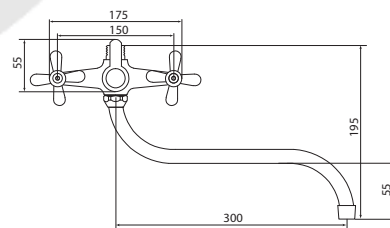

Материал корпуса: латунь
Материал ручки: пластик
Цвет: хром
Тип затвора: вентильные головки с керамическими пластинами, угол поворота 90°
Тип дивертора: флажковый, поворотный
Тип крепления: эксцентрики, отражатели
Тип шланга: нержавеющая сталь, двойной замок, L=1500мм
Тип крепления лейки: крепление на корпусе смесителя, крепление настенное

Открыть
ВМ-
модель:

Больше
информации
на сайте: