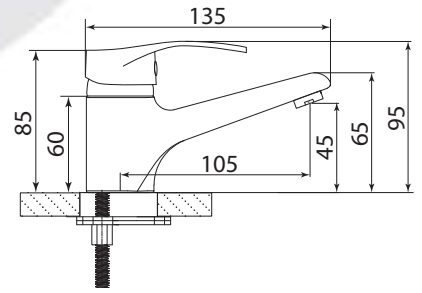

Материал корпуса: латунь
Материал ручки: металл
Цвет: хром
Тип затвора: керамический картридж Ø40 мм, угол поворота 100°
Тип крепления: монтажный комплект со шпилькой
Тип подводки для воды: не входит в комплект
Тип аэратора: пластиковый с металлическими сетками

Открыть
BIM-
модель:

Больше
информации
на сайте: