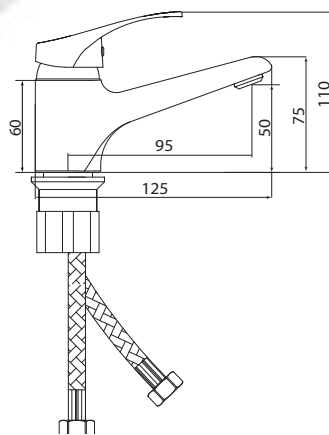

Открыть
ВМ-
модель:

Больше
информации
на сайте: