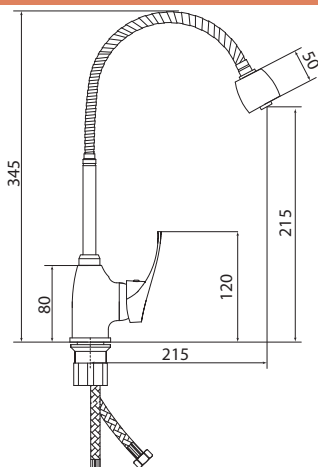

## СЛ-ОД-В25

Смеситель для мойки с гибким изливом, одноручный

**Материал корпуса:** латунь  
**Материал ручки:** металл  
**Цвет:** хром  
**Тип затвора:** керамический картридж Ø35 мм, угол поворота 100°  
**Тип крепления:** универсальная монтажная гайка  
**Тип подводки для воды:** гибкая подводка в оплетке двух цветов из фибронеилона, L=500 мм  
**Тип аэратора:** пластиковый, 2 режима  
**Тип излива:** гибкий