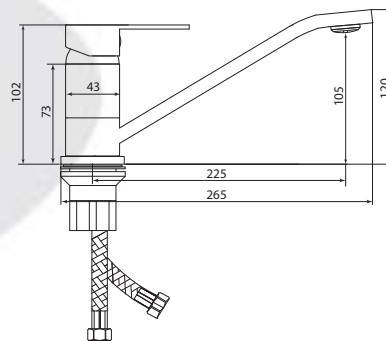

Больше информации на сайте: