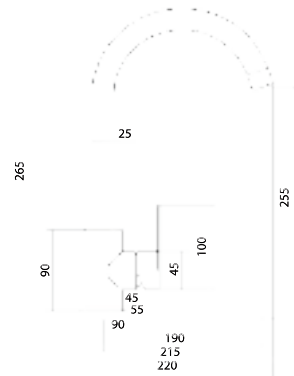

СЛ-ОД-Ж22

Смеситель для мойки с высоким изливом, одноручный

Материал корпуса: нержавеющая сталь
Материал ручки: металл
Цвет: стальной
Тип затвора: керамический картридж Ø35 мм, угол поворота 100°
Тип крепления: универсальная монтажная гайка
Тип подводки для воды: гибкая подводка из нержавеющей стали, L=400 мм
Тип аэратора: металлический с пластиковой сеткой

Больше информации на сайте:

СЛ-ОД-Ж25

Смеситель для мойки с гибким изливом, одноручный

Материал корпуса: нержавеющая сталь
Материал ручки: металл
Цвет: стальной
Тип затвора: керамический картридж Ø35 мм, угол поворота 100°
Тип крепления: универсальная монтажная гайка
Тип подводки для воды: гибкая подводка из нержавеющей стали, L=400 мм
Тип аэратора: пластиковый, 2 режима
Тип излива: гибкий

Больше информации на сайте:

СЛ-ОД-Ж27

Смеситель для мойки с высоким изливом, черный, одноручный

Материал корпуса: нержавеющая сталь
Материал ручки: металл
Цвет: черный
Тип затвора: керамический картридж Ø35 мм, угол поворота 100°
Тип крепления: универсальная монтажная гайка
Тип подводки для воды: гибкая подводка из нержавеющей стали, L=400 мм
Тип аэратора: металлический с пластиковой сеткой

Больше информации на сайте:

СЛ-ОД-Ж31

Смеситель для ванны универсальный, одноручный

Материал корпуса: нержавеющая сталь
Материал ручки: металл
Цвет: стальной
Тип затвора: керамический картридж Ø35 мм, угол поворота 100°
Тип крепления: эксцентрики, отражатели
Тип дивертора: флажковый, поворотный
Тип шланга: нержавеющая сталь, двойной замок, L=1500мм
Тип лейки: лейка душевая, 1 режим
Тип аэратора: металлический с пластиковой сеткой

Больше информации на сайте: