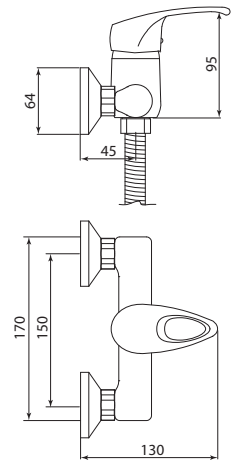

Больше информации на сайте: