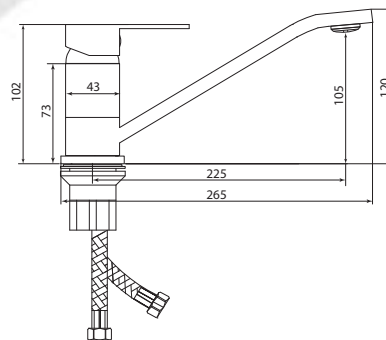

Больше информации на сайте: