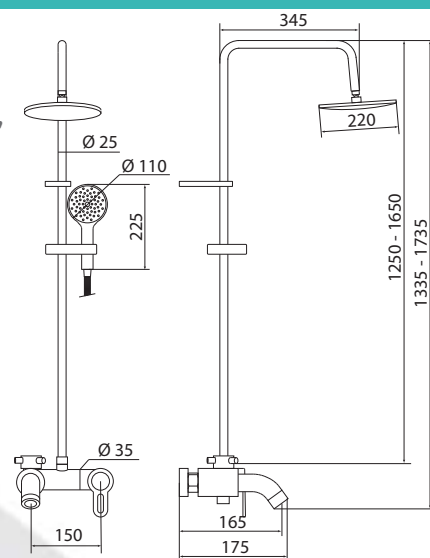

СЛ-ОД-Т40

Смеситель для душа, одноручный

Материал корпуса: латунь
Материал ручки: металл
Цвет: хром
Тип затвора: керамический картридж Ø35 мм, угол поворота 100°
Тип крепления: эксцентрики, отражатели
Тип шланга: нержавеющая сталь, двойной замок, L=1500мм
Тип лейки: лейка душевая, 1 режим
Тип крепления лейки: настенный

Открыть
ВМ-
модель:

Больше
информации
на сайте:

СЛ-ОД-Т60

Смеситель для ванны с тропическим душем, одноручный

Материал корпуса: латунь
Материал ручки: металл
Цвет: хром
Тип затвора: керамический картридж Ø35 мм, угол поворота 100°
Тип крепления: эксцентрики, отражатели
Тип шланга: нержавеющая сталь, двойной замок, L=1500мм
Тип лейки: лейка душевая Ø100 мм, тропический душ Ø230мм
Тип аэратора: пластиковый

Больше
информации
на сайте: