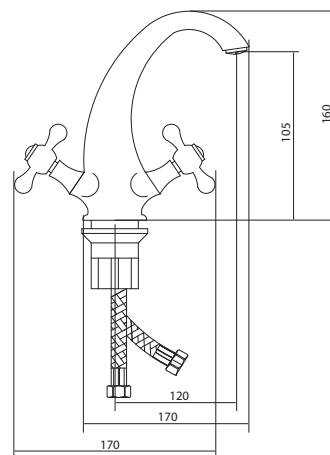

СЛ-ДВ-А10

Смеситель для умывальника с литым изливом, двухручный

серия

А

Материал корпуса: латунь
Материал ручки: металл
Цвет: хром
Тип затвора: вентильные головки с керамическими пластинами, угол поворота 90°
Тип крепления: универсальная монтажная гайка
Тип подводки для воды: гибкая подводка в двухцветной оплетке из фибронеилона, L=500 мм
Тип аэратора: пластиковый, монетарный

Больше информации на сайте:

СЛ-ДВ-А13

Смеситель для умывальника с литым изливом, двухручный

Материал корпуса: латунь
Материал ручки: металл
Цвет: золотой
Тип затвора: вентильные головки с керамическими пластинами, угол поворота 90°
Тип крепления: универсальная монтажная гайка
Тип подводки для воды: гибкая подводка в двухцветной оплетке из фибронеилона, L=500 мм
Тип аэратора: пластиковый, монетарный

Больше информации на сайте:

СЛ-ДВ-А1Х

Смеситель для умывальника с литым изливом, двухручный

Материал корпуса: латунь
Материал ручки: металл
Цвет: черный хром
Тип затвора: вентильные головки с керамическими пластинами, угол поворота 90°
Тип крепления: универсальная монтажная гайка
Тип подводки для воды: гибкая подводка в двухцветной оплетке из фибронеилона, L=500 мм
Тип аэратора: пластиковый, монетарный

Больше информации на сайте:

СЛ-ДВ-А30

Смеситель для ванны с коротким литым изливом, двухручный

Материал корпуса: латунь
Материал ручки: металл
Цвет: хром
Тип затвора: вентильные головки с керамическими пластинами, угол поворота 90°
Тип дивертора: флажковый, поворотный
Тип крепления: эксцентрики, отражатели
Тип шланга: нержавеющая сталь, двойной замок, L=1500 мм
Тип крепления лейки: крепление на корпусе смесителя, крепление настенное

Больше информации на сайте: