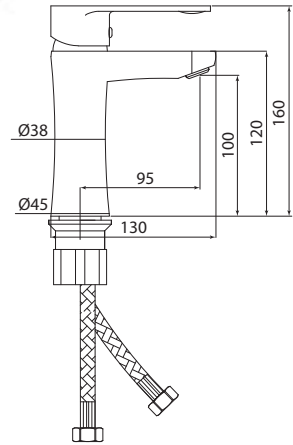

## СЛ-ОД-Л10

Смеситель для умывальника с литым изливом, одноручный

серия

Л

**Материал корпуса:** латунь  
**Материал ручки:** металл  
**Цвет:** хром  
**Тип затвора:** керамический картридж Ø35 мм, угол поворота 100°  
**Тип крепления:** универсальная монтажная гайка  
**Тип подводки для воды:** гибкая подводка в двухцветной оплетке из фибронеилона, L=500 мм  
**Тип аэратора:** пластиковый, монетарный