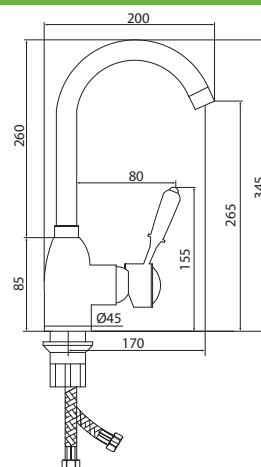

Больше информации на сайте: