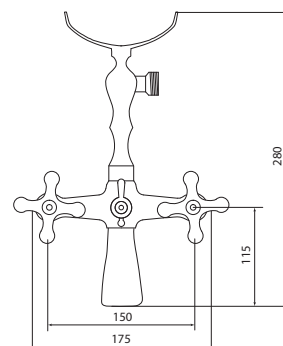

СЛ-ДВ-А10

Смеситель для умывальника с литым изливом, двухручный

серия

А

Материал корпуса: латунь
Материал ручки: металл
Цвет: хром
Тип затвора: вентильные головки с керамическими пластинами, угол поворота 90°
Тип крепления: универсальная монтажная гайка
Тип подводки для воды: гибкая подводка в двухцветной оплетке из фибронеилона, L=500 мм
Тип аэратора: пластиковый, монетарный

Больше информации на сайте:

СЛ-ДВ-А13

Смеситель для умывальника с литым изливом, двухручный

Материал корпуса: латунь
Материал ручки: металл
Цвет: золотой
Тип затвора: вентильные головки с керамическими пластинами, угол поворота 90°
Тип крепления: универсальная монтажная гайка
Тип подводки для воды: гибкая подводка в двухцветной оплетке из фибронеилона, L=500 мм
Тип аэратора: пластиковый, монетарный

Больше информации на сайте:

СЛ-ДВ-А1Х

Смеситель для умывальника с литым изливом, двухручный

Материал корпуса: латунь
Материал ручки: металл
Цвет: черный хром
Тип затвора: вентильные головки с керамическими пластинами, угол поворота 90°
Тип крепления: универсальная монтажная гайка
Тип подводки для воды: гибкая подводка в двухцветной оплетке из фибронеилона, L=500 мм
Тип аэратора: пластиковый, монетарный

Больше информации на сайте:

СЛ-ДВ-А30

Смеситель для ванны с коротким литым изливом, двухручный

Материал корпуса: латунь
Материал ручки: металл
Цвет: хром
Тип затвора: вентильные головки с керамическими пластинами, угол поворота 90°
Тип дивертора: флажковый, поворотный
Тип крепления: эксцентрики, отражатели
Тип шланга: нержавеющая сталь, двойной замок, L=1500 мм
Тип крепления лейки: крепление на корпусе смесителя, крепление настенное

Больше информации на сайте: