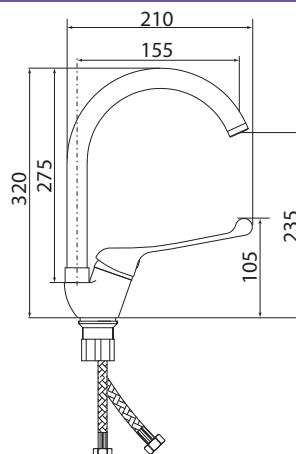

Материал корпуса: латунь
Материал ручки: металл
Цвет: хром
Тип затвора: керамический картридж Ø35 мм, угол поворота 100°
Тип крепления: универсальная монтажная гайка
Тип подводки для воды: гибкая подводка в двухцветной оплетке из фибронеилона, L=500 мм
Тип аэратора: пластиковый в металлическом корпусе