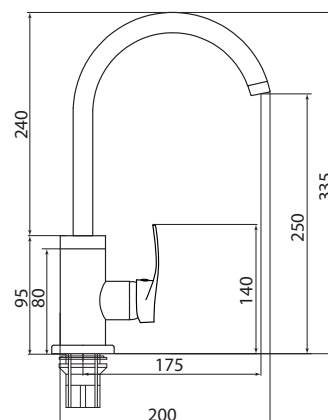

СЛ-ОД-1БЛ

Смеситель для мойки с высоким изливом, одноручный

Материал корпуса: латунь
Материал ручки: металл
Цвет: белый, хром
Тип затвора: керамический картридж Ø40 мм, угол поворота 100°
Тип крепления: универсальная монтажная гайка
Тип подводки для воды: гибкая подводка из нержавеющей стали, L=400 мм
Тип аэратора: пластиковый в металлическом корпусе

Больше информации на сайте:

СЛ-ОД-1ЧН

Смеситель для мойки с высоким изливом, одноручный

Материал корпуса: латунь
Материал ручки: металл
Цвет: черный, хром
Тип затвора: керамический картридж Ø40 мм, угол поворота 100°
Тип крепления: универсальная монтажная гайка
Тип подводки для воды: гибкая подводка из нержавеющей стали, L=400 мм
Тип аэратора: пластиковый в металлическом корпусе

Больше информации на сайте:

СЛ-ОД-Ц25

Смеситель для мойки гибким изливом, одноручный

Материал корпуса: латунь
Материал ручки: металл
Цвет: хром
Тип затвора: керамический картридж Ø40 мм, угол поворота 100°
Тип крепления: универсальная монтажная гайка
Тип подводки для воды: гибкая подводка из нержавеющей стали, L=400 мм
Тип аэратора: пластиковый, 2 режима
Тип излива: гибкий

Больше информации на сайте:

СЛ-ОД-Ц2Б

Смеситель для мойки с высоким изливом из силикона

Материал корпуса: латунь
Материал ручки: металл
Цвет: хром, белый
Тип затвора: керамический картридж Ø40 мм, угол поворота 100°
Тип крепления: универсальная монтажная гайка
Тип подводки для воды: гибкая подводка в двухцветной оплетке из фибронеилона, L=500 мм
Тип аэратора: пластиковый
Тип излива: гибкий, из силикона

Больше информации на сайте: