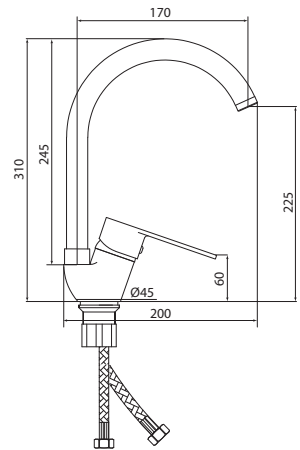

Открыть
ВИМ-
модель:

Больше
информации
на сайте: