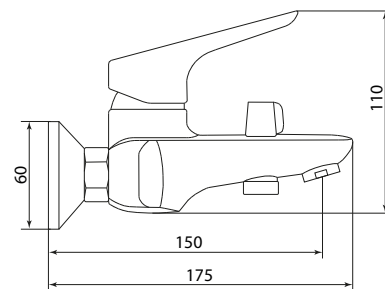

Открыть
ВИМ-
модель:

Больше
информации
на сайте: