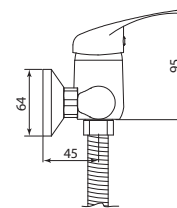

СЛ-ОД-П40

Смеситель для душа настенный, одноручный

Материал корпуса: латунь
Материал ручки: металл
Цвет: хром
Тип затвора: керамический картридж Ø35 мм, угол поворота 100°
Тип крепления: эксцентрики, отражатели
Тип шланга: нержавеющая сталь, двойной замок, L=1500мм
Тип лейки: лейка душевая, 1 режим
Тип крепления лейки: настенный

Открыть
ВИМ-
модель:

Больше
информации
на сайте:

СЛ-ОД-П51

Смеситель для биде настенный, одноручный

Материал корпуса: латунь
Материал ручки: металл
Цвет: хром
Тип затвора: керамический картридж Ø35 мм, угол поворота 100°
Тип крепления: эксцентрики, отражатели
Тип шланга: нержавеющая сталь, двойной замок, L=1500мм
Тип лейки: лейка для биде
Тип крепления лейки: настенный

Больше
информации
на сайте: