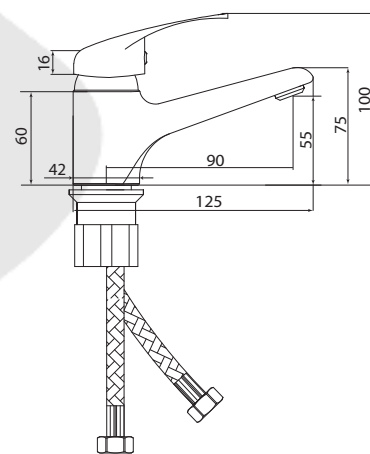

Материал корпуса: латунь
Материал ручки: металл
Цвет: хром
Тип затвора: керамический картридж Ø35 мм, угол поворота 100°
Тип крепления: универсальная монтажная гайка
Тип подводки для воды: гибкая подводка в двухцветной оплетке из фибронеилона, L=500 мм
Тип аэратора: пластиковый, монетарный