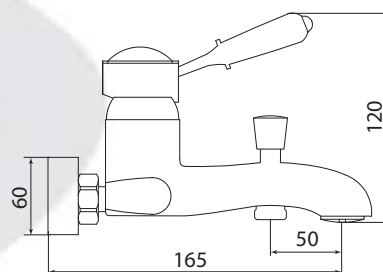

## СЛ-ОД-М30

Смеситель для ванны с коротким литым изливом, одноручный

**Материал корпуса:** латунь  
**Материал ручки:** металл, пластик  
**Цвет:** хром, белый  
**Тип затвора:** керамический картридж Ø40 мм, угол поворота 100°  
**Тип крепления:** эксцентрики, отражатели  
**Тип дивертора:** вытяжной  
**Тип шланга:** нержавеющая сталь, двойной замок, L=1500 мм  
**Тип лейки:** лейка душевая, 1 режим  
**Тип аэратора:** пластиковый, монетарный