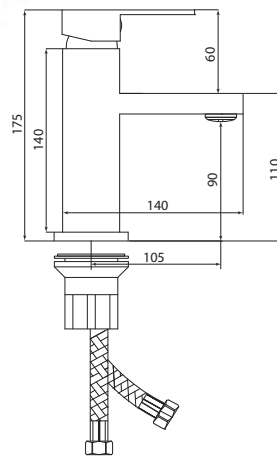

СЛ-ОД-Н10

Смеситель для умывальника с литым изливом, одноручный

Материал корпуса: латунь
Материал ручки: металл
Цвет: хром
Тип затвора: керамический картридж Ø35 мм, угол поворота 100°
Тип крепления: универсальная монтажная гайка
Тип подводки для воды: гибкая подводка в двухцветной оплетке из фибронеилона, L=500 мм
Тип аэратора: пластиковый в металлическом корпусе

Больше информации на сайте:

СЛ-ОД-Н1Б

Смеситель для умывальника с литым изливом, одноручный

Материал корпуса: латунь
Материал ручки: металл
Цвет: белый
Тип затвора: керамический картридж Ø35 мм, угол поворота 100°
Тип крепления: универсальная монтажная гайка
Тип подводки для воды: гибкая подводка в двухцветной оплетке из фибронеилона, L=500 мм
Тип аэратора: пластиковый в металлическом корпусе

Больше информации на сайте:

СЛ-ОД-Н1Х

Смеситель для умывальника с литым изливом, одноручный

Материал корпуса: латунь
Материал ручки: металл
Цвет: черный хром
Тип затвора: керамический картридж Ø35 мм, угол поворота 100°
Тип крепления: универсальная монтажная гайка
Тип подводки для воды: гибкая подводка в двухцветной оплетке из фибронеилона, L=500 мм
Тип аэратора: пластиковый в металлическом корпусе

Больше информации на сайте:

СЛ-ОД-Н1Ч

Смеситель для умывальника с литым изливом, одноручный

Материал корпуса: латунь
Материал ручки: металл
Цвет: черный
Тип затвора: керамический картридж Ø35 мм, угол поворота 100°
Тип крепления: универсальная монтажная гайка
Тип подводки для воды: гибкая подводка в двухцветной оплетке из фибронеилона, L=500 мм
Тип аэратора: пластиковый в металлическом корпусе

Больше информации на сайте: