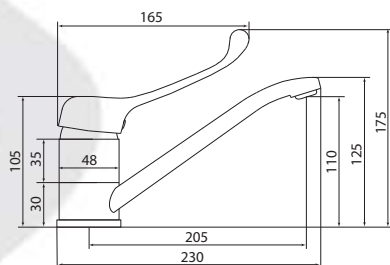

Материал корпуса: латунь
Материал ручки: металл
Цвет: хром
Тип затвора: керамический картридж Ø40 мм, угол поворота 100°
Тип крепления: универсальная монтажная гайка
Тип подводки для воды: гибкая подводка в двухцветной оплетке из фибронеилона, L=500 мм
Тип аэратора: пластиковый, монетарный