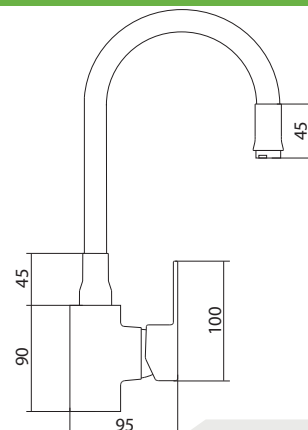

## СЛ-ЦВ-Ф27

Смеситель для мойки с высоким изливом из силикона, одноручный

**Материал корпуса:** латунь  
**Материал ручки:** металл  
**Цвет:** черный  
**Тип затвора:** керамический картридж Ø35 мм, угол поворота 100°  
**Тип крепления:** универсальная монтажная гайка  
**Тип подводки для воды:** гибкая подводка из нержавеющей стали, L=400 мм  
**Тип аэратора:** пластиковый в металлическом корпусе  
**Тип излива:** гибкий, из силикона, L=395 мм