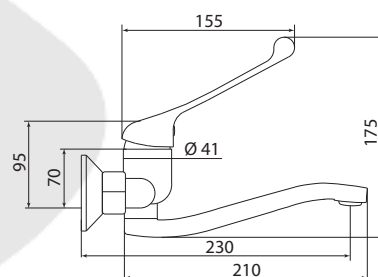

Больше информации на сайте: