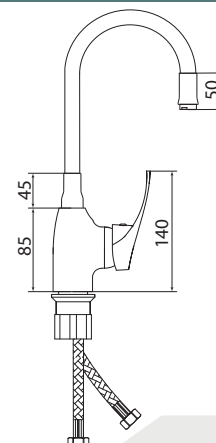

СЛ-ОД-1БЛ

Смеситель для мойки с высоким изливом, одноручный

Материал корпуса: латунь
Материал ручки: металл
Цвет: белый, хром
Тип затвора: керамический картридж Ø40 мм, угол поворота 100°
Тип крепления: универсальная монтажная гайка
Тип подводки для воды: гибкая подводка из нержавеющей стали, L=400 мм
Тип аэратора: пластиковый в металлическом корпусе

Больше информации на сайте:

СЛ-ОД-1ЧН

Смеситель для мойки с высоким изливом, одноручный

Материал корпуса: латунь
Материал ручки: металл
Цвет: черный, хром
Тип затвора: керамический картридж Ø40 мм, угол поворота 100°
Тип крепления: универсальная монтажная гайка
Тип подводки для воды: гибкая подводка из нержавеющей стали, L=400 мм
Тип аэратора: пластиковый в металлическом корпусе

Больше информации на сайте:

СЛ-ОД-Ц25

Смеситель для мойки гибким изливом, одноручный

Материал корпуса: латунь
Материал ручки: металл
Цвет: хром
Тип затвора: керамический картридж Ø40 мм, угол поворота 100°
Тип крепления: универсальная монтажная гайка
Тип подводки для воды: гибкая подводка из нержавеющей стали, L=400 мм
Тип аэратора: пластиковый, 2 режима
Тип излива: гибкий

Больше информации на сайте:

СЛ-ОД-Ц2Б

Смеситель для мойки с высоким изливом из силикона

Материал корпуса: латунь
Материал ручки: металл
Цвет: хром, белый
Тип затвора: керамический картридж Ø40 мм, угол поворота 100°
Тип крепления: универсальная монтажная гайка
Тип подводки для воды: гибкая подводка в двухцветной оплетке из фибронеилона, L=500 мм
Тип аэратора: пластиковый
Тип излива: гибкий, из силикона

Больше информации на сайте: