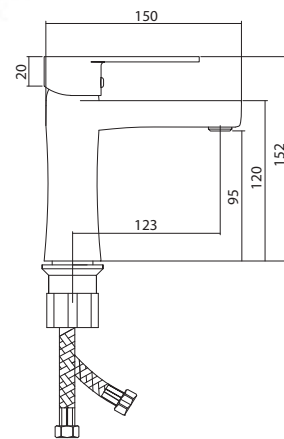

Открыть
ВИМ-
модель:

Больше
информации
на сайте: