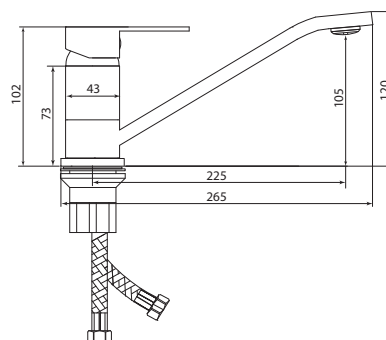

Больше информации на сайте: