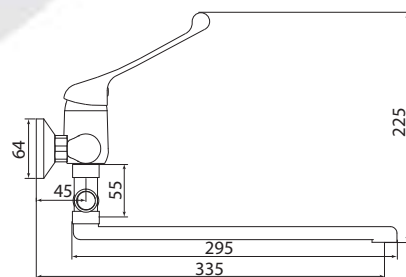

Больше информации на сайте: