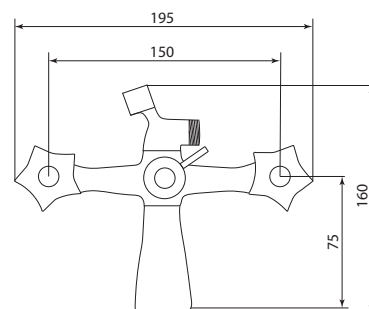

СЛ-ДВ-Е10

Смеситель для умывальника с литым изливом, двуручный

Материал корпуса: латунь
Материал ручки: металл
Цвет: хром
Тип затвора: вентильные головки с керамическими пластинами, угол поворота 90°
Тип крепления: универсальная монтажная гайка
Тип подводки для воды: гибкая подводка в двухцветной оплетке из фибронейлона, L=500 мм
Тип аэратора: пластиковый, монетарный

Больше информации на сайте:

СЛ-ДВ-Е30

Смеситель для ванны с коротким литым изливом, двуручный

Материал корпуса: латунь
Материал ручки: металл
Цвет: хром
Тип затвора: вентильные головки с керамическими пластинами, угол поворота 90°
Тип дивертора: флажковый, поворотный
Тип крепления: эксцентрики, отражатели
Тип шланга: нержавеющая сталь, двойной замок, L=1500мм
Тип лейки: лейка душевая, 1 режим
Тип крепления лейки: крепление на корпусе смесителя, крепление настенное

Больше информации на сайте:

СЛ-ДВ-Е31

Смеситель для ванны универсальный, двуручный

Материал корпуса: латунь
Материал ручки: металл
Цвет: хром
Тип затвора: вентильные головки с керамическими пластинами, угол поворота 90°
Тип дивертора: флажковый, поворотный
Тип крепления: эксцентрики, отражатели
Тип шланга: нержавеющая сталь, двойной замок, L=1500мм
Тип лейки: лейка душевая, 1 режим
Тип крепления лейки: крепление на корпусе смесителя, крепление настенное

Больше информации на сайте: