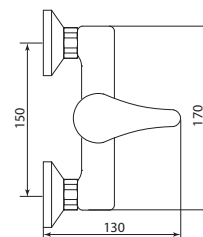

СЛ-ОД-П40

Смеситель для душа настенный, одноручный

Материал корпуса: латунь
Материал ручки: металл
Цвет: хром
Тип затвора: керамический картридж Ø35 мм, угол поворота 100°
Тип крепления: эксцентрики, отражатели
Тип шланга: нержавеющая сталь, двойной замок, L=1500мм
Тип лейки: лейка душевая, 1 режим
Тип крепления лейки: настенный

Открыть
ВИМ-
модель:

Больше
информации
на сайте:

СЛ-ОД-П51

Смеситель для биде настенный, одноручный

Материал корпуса: латунь
Материал ручки: металл
Цвет: хром
Тип затвора: керамический картридж Ø35 мм, угол поворота 100°
Тип крепления: эксцентрики, отражатели
Тип шланга: нержавеющая сталь, двойной замок, L=1500мм
Тип лейки: лейка для биде
Тип крепления лейки: настенный

Больше
информации
на сайте: