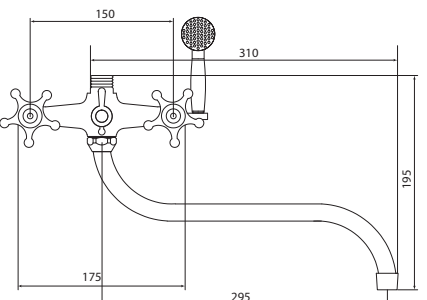

Материал корпуса: латунь
Материал ручки: металл
Цвет: хром
Тип затвора: вентильные головки с керамическими пластинами, угол поворота 90°
Тип дивертора: флажковый, поворотный
Тип крепления: эксцентрики, отражатели
Тип шланга: нержавеющая сталь, двойной замок, L=1500 мм
Тип лейки: лейка душевая, 1 режим
Тип крепления лейки: крепление на корпусе смесителя, крепление настенное