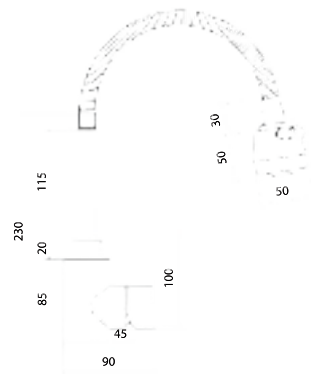

СЛ-ОД-Ж22

Смеситель для мойки с высоким изливом, одноручный

Материал корпуса: нержавеющая сталь
Материал ручки: металл
Цвет: стальной
Тип затвора: керамический картридж Ø35 мм, угол поворота 100°
Тип крепления: универсальная монтажная гайка
Тип подводки для воды: гибкая подводка из нержавеющей стали, L=400 мм
Тип аэратора: металлический с пластиковой сеткой

Больше информации на сайте:

СЛ-ОД-Ж25

Смеситель для мойки с гибким изливом, одноручный

Материал корпуса: нержавеющая сталь
Материал ручки: металл
Цвет: стальной
Тип затвора: керамический картридж Ø35 мм, угол поворота 100°
Тип крепления: универсальная монтажная гайка
Тип подводки для воды: гибкая подводка из нержавеющей стали, L=400 мм
Тип аэратора: пластиковый, 2 режима
Тип излива: гибкий

Больше информации на сайте:

СЛ-ОД-Ж27

Смеситель для мойки с высоким изливом, черный, одноручный

Материал корпуса: нержавеющая сталь
Материал ручки: металл
Цвет: черный
Тип затвора: керамический картридж Ø35 мм, угол поворота 100°
Тип крепления: универсальная монтажная гайка
Тип подводки для воды: гибкая подводка из нержавеющей стали, L=400 мм
Тип аэратора: металлический с пластиковой сеткой

Больше информации на сайте:

СЛ-ОД-Ж31

Смеситель для ванны универсальный, одноручный

Материал корпуса: нержавеющая сталь
Материал ручки: металл
Цвет: стальной
Тип затвора: керамический картридж Ø35 мм, угол поворота 100°
Тип крепления: эксцентрики, отражатели
Тип дивертора: флажковый, поворотный
Тип шланга: нержавеющая сталь, двойной замок, L=1500мм
Тип лейки: лейка душевая, 1 режим
Тип аэратора: металлический с пластиковой сеткой

Больше информации на сайте: